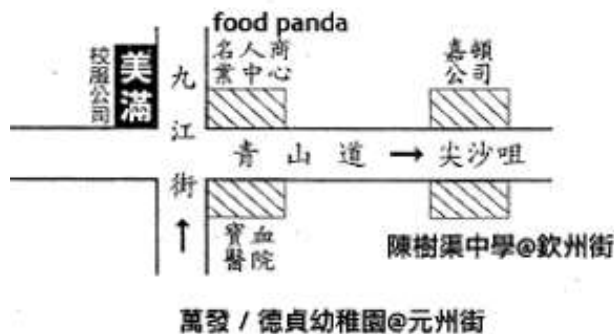

各校服供應商校服呔價目表

美滿校服公司

地址：九龍青山道九江街161號地舖
(近嘉頓公司，寶血醫院對面) 地鐵深水埗站D出口
電話：2361 5802 傳真：2304 3249

茲為方便德貞女子中學學生轉換冬季校服，本公司已經製備各碼現成校服。如蒙惠顧，請駕臨本公司選購。

美滿校服公司謹啟
二零二二年九月

冬季校服價目表：(特碼另計)

白色長袖恤衫：	長袖社服(運動衫)：	運動外套：
22碼: $49.00	32碼: $63.00	32碼: $85.00
23碼: $53.00	34碼: $68.00	34碼: $95.00
24碼: $58.00	36碼: $70.00	36碼: $99.00
25碼: $62.00	38碼: $75.00	38碼: $105.00
26碼: $68.00		

冬季絨裙：	長運動褲：	二合一兩層校褸：
32碼: $90.00	32碼: $84.00	22碼: $245.00
33碼: $95.00	34碼: $90.00	24碼: $265.00
34碼: $98.00	36碼: $95.00	26碼: $275.00
35碼: $105.00	38碼: $100.00	28碼: $295.00
36碼: $115.00	畢業袍: $110.00	
37碼: $125.00		

深水埗青山道九江街161號地舖

深水埗港鐵站D2出口 黃金電腦商場

電話：23615802

巴士 6/6C/6D/2B/2F/72/86
九江街/寶血醫院站