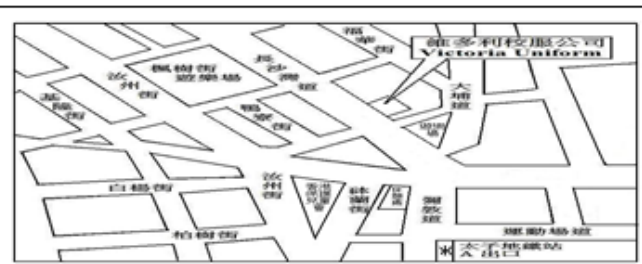

維多利校服公司

Victoria Uniform

寫字樓：香港中環皇后大道中222號匯豐商業大廈8字樓801-3室 電話：2815 2983

上環：香港文咸東街79號文咸中心8樓 電話2815 2673

北角：屈臣道海景大廈B座1403B室 電話2802 6887

太子：長沙灣道38號恆滿樓地舖 電話3188 9762 九龍城：打鼓鑼道64號地舖 電話2382 2407 彩虹邨：彩虹邨青楊路金碧樓32號地舖 電話2321 1733
荃灣：福來邨永嘉樓地下9號 電話2837 9997 沙田：乙明邨明信樓地下45號 電話2637 3313 大埔：大元邨泰榮樓地下3號 電話2662 3819
元朗：馬欄路51號福順樓地下6號舖 電話2321 9282 屯門：海翠路一號聯興廣場地下R165號舖 電話2404 0177 屯門：建群街3號永發工業大廈4樓B室 電話3691 9897

敬啟者：

19/9/2023

為方便“德貞女子中學”之學生訂購冬季校服及運動服，本公司將於10月中旬齊備各式尺碼，待貴家長遷移玉步親臨到本公司太子分店購買。

*鑑於裁碼訂造需時，懇請各家長盡早到店選購，減少於店舖購買輪候及出現斷碼供應情況。

如有任何查詢請致電太子分店聯絡：

地址：九龍長沙灣道38號地舖

(太子港鐵站A出口)

電話：3188 9762

營業時間：上午 10:45 至下午 7:00

(星期日照常營業，勞工假期休息)

冬季價目表

白色長袖恤衫 (領圍)

尺碼	12"	12.5"	13"	13.5"	14"	14.5"
價目	$45	$49	$52	$56	$60	$64

寶藍色裙 夾上半裡 (長度)

尺碼	32	33	34	35	36	37
價目	$90	$94	$98	$102	$106	$110

長袖社服 連章

尺碼	32	34	36	38
價目	$62	$72	$77	$82

運動外套

尺碼	32	34	36	38
價目	$80	$90	$95	$100

運動長褲

尺碼	32	34	36	38
價目	$80	$90	$95	$100

寶藍色外褸 配 長袖抓毛(連章)

尺碼	10	12	14	16	18
價目	$230	$250	$265	$280	$300

白色畢業袍 —— $110 (均一價)

備註：以上各項裁碼另計。貴客購貨後如有任何問題，本店保證更換妥當。

每張訂單將收取港幣 $1 之派衫手挽膠袋費用。