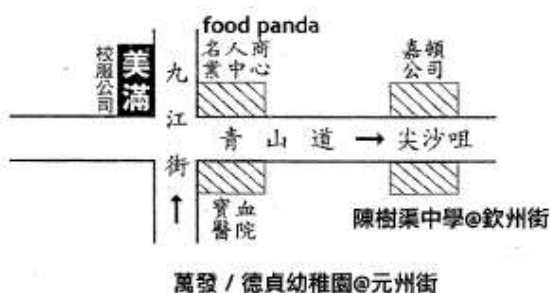

各校服供應商校服呔價目表

美滿校服公司

地址：九龍青山道九江街161號地舖
(近嘉頓公司，寶血醫院對面) 地鐵深水埗站D出口
電話：2361 5802 傳真：2304 3249

茲為方便德貞女子中學學生轉換冬季校服，本公司已經製備各碼現成校服。如蒙惠顧，請駕臨本公司選購。

美滿校服公司謹啟

二零二二年九月

冬季校服價目表：(特碼另計)

白色長袖恤衫：	長袖社服(運動衫)：	運動外套：
22碼：$49.00	32碼：$63.00	32碼：$85.00
23碼：$53.00	34碼：$68.00	34碼：$95.00
24碼：$58.00	36碼：$70.00	36碼：$99.00
25碼：$62.00	38碼：$75.00	38碼：$105.00
26碼：$68.00		

冬季絨裙：	長運動褲：	二合一兩層校褸：
32碼：$90.00	32碼：$84.00	22碼：$245.00
33碼：$95.00	34碼：$90.00	24碼：$265.00
34碼：$98.00	36碼：$95.00	26碼：$275.00
35碼：$105.00	38碼：$100.00	28碼：$295.00
36碼：$115.00		
37碼：$125.00	畢業袍：$120.00	

深水埗青山道九江街161號地舖

深水埗港鐵站D2出口 黃金電腦商場

電話：23615802

巴士 6/6C/6D/2B/2F/72/86
九江街/寶血醫院站